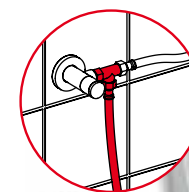

Lavalino associe esthétique et haute fonctionnalité. Le Duroplast est un matériau éprouvé depuis de nombreuses années, principalement utilisé pour la fabrication de sièges WC de qualité. Il ne jaunit pas, résiste à l'abrasion et aux chocs, ainsi qu'à la forte chaleur et se nettoie facilement.

Forme universelle

La forme universelle du Lavalino permet de l'installer sur un grand nombre de cuvettes du commerce.

Installation

Montage et raccordement hydraulique faciles grâce au raccord en T fourni. Le Lavalino est autonome et utilisable facilement. Il fonctionne sans connexion électrique par raccordement hydraulique.

Raccord en T, FI x FE x FE 3/8", fourni pour la prise d'eau sur la vanne coudée. Aucun flexible de raccordement.

diaqua
bathroom accessories