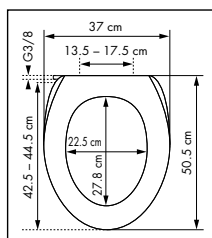

Forme universelle

La forme universelle du Lavalino permet de l'installer sur un grand nombre de cuvettes du commerce.

Installation

Montage et raccordement hydraulique faciles grâce au raccord en T fourni. Le Lavalino est autonome et utilisable facilement. Il fonctionne sans connexion électrique par raccordement hydraulique.