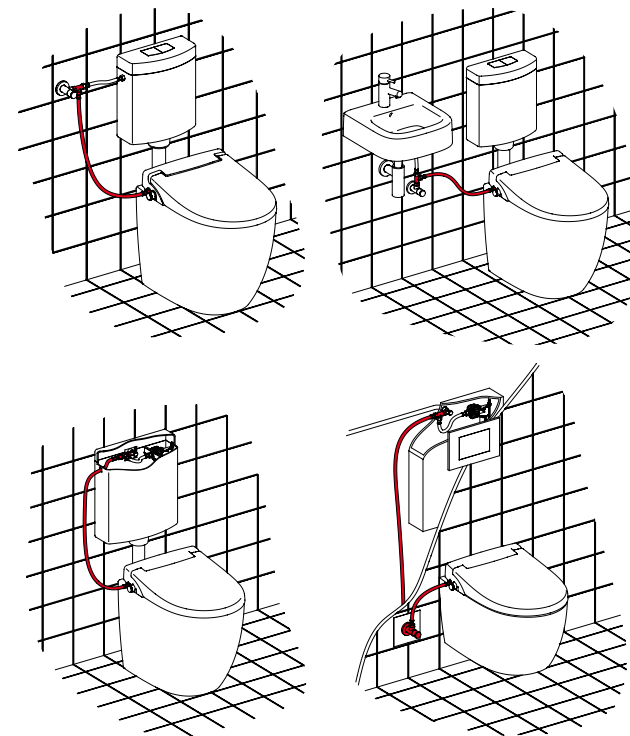

Le siège au complet, y compris son boîtier, peut être séparé de la céramique des WC au moyen d'un bouton-poussoir pour un nettoyage approfondi (B).

Abattant et couvercle ainsi que le siège de WC se retirent en une seule pièce.

Lavalino associe esthétique et haute fonctionnalité. Le Duroplast est un matériau éprouvé depuis de nombreuses années, principalement utilisé pour la fabrication de sièges WC de qualité. Il ne jaunit pas, résiste à l'abrasion et aux chocs, ainsi qu'à la forte chaleur et se nettoie facilement.

Forme universelle

La forme universelle du Lavalino permet de l'installer sur un grand nombre de cuvettes du commerce.

Installation

Montage et raccordement hydraulique faciles grâce au raccord en T fourni. Le Lavalino est autonome et utilisable facilement. Il fonctionne sans connexion électrique par raccordement hydraulique.

Raccord en T, FI x FE x FE 3/8", fourni pour la prise d'eau sur la vanne coudée. Aucun flexible de raccordement.

diaqua
bathroom accessories